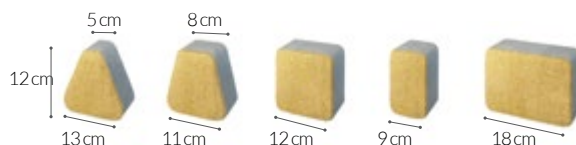

NATULIT KLASYCZNA

Grubość (cm)	Ilość (m ² /paleta)	Waga (kg/m ²)	Waga (kg/paleta)	Kolor	Cena netto (pln/m ²)	Cena brutto (pln/m ²)
7	7,56	154	ok. 1164	Szary	34,70	42,68
				Czarny Brązowy	36,50	44,90

NOSTALIT bez fazy

Klasyka w nowoczesnym wydaniu. Nostalit bez fazy to niezwykle funkcjonalne rozwiązanie.

Kolekcja Klasyczna

Kolekcja Lux

Kolekcja ColorBlend

Grubość (cm)	Ilość (m ² /paleta)	Ilość warstw /paleta	Waga (kg/m ²)	Waga (kg/paleta)	Kolekcja Klasyczna			Kolekcja Lux			Kolekcja ColorBlend		
					Kolor	Cena netto (pln/m ²)	Cena brutto (pln/m ²)	Kolor	Cena netto (pln/m ²)	Cena brutto (pln/m ²)	Kolor	Cena netto (pln/m ²)	Cena brutto (pln/m ²)
4	Paleta 1 16,00	16	88	ok. 1408	Szary	27,94	34,37	Bursztynowy Miedziany Perłowy Granit natural	39,89	49,06	Arktyczny Pustynia Lato Jesień Kasztan Zima	35,51	43,68
	Brązowy Czarny				29,48	36,26							
6	Paleta 4 18,43	10	132	ok. 1622	Żółty	31,47	38,71	Grafitowy Kremowy Piaskowy Kasztanowy Platynowy	43,37	53,35	Zorza Polama	38,77	47,69
	Rubiniowy Bordowy				30,69	37,75							
6	Paleta 1 10,00	10	132	ok. 1320	Szary	30,69	37,75	Kasztanowy Platynowy	43,37	53,35	Zorza Polama	38,77	47,69
	Brązowy Czarny				32,24	39,66							
6	Paleta 4 11,52	10	132	ok. 1520	Żółty	34,22	42,09	Kasztanowy Platynowy	43,37	53,35	Zorza Polama	38,77	47,69
	Rubiniowy Bordowy				30,69	37,75							

PŁYTKA LUX

Grubość (cm)	Ilość (m ² /paleta)	Ilość warstw /paleta	Wymiar (cm)	Waga (kg/m ²)	Waga (kg/paleta)	Kolor	Cena netto (pln/m ²)	Cena brutto (pln/m ²)
4,5	15,12	14	30x60	99	ok. 1497	Bursztynowy Miedziany Perłowy Granit natural Grafitowy Kremowy Piaszkowy Kasztanowy Platynowy	40,35	49,63

PŁYTKA COLORBLEND

Grubość (cm)	Ilość (m ² /paleta)	Ilość warstw /paleta	Wymiar (cm)	Waga (kg/m ²)	Waga (kg/paleta)	Kolor	Cena netto (pln/m ²)	Cena brutto (pln/m ²)
4,5	15,12	14	30x60	99	ok. 1497	Pustynia Lato Jesień Kasztan Arktyczny Zima Zorza Polarna	35,75	43,97