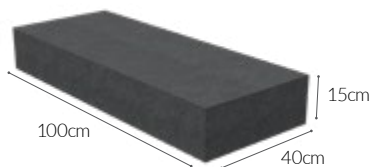

OGRODZENIE W NOWOCZESNYM STYLU

PUSTAK OGRODZENIOWY 40cm

Ilość (szt./paleta)	Wymiary (cm)	Waga (kg/szt.)	Waga (kg/paleta)	Kolor	Cena netto (pln/szt.)	Cena brutto (pln/szt.)
50	20x40x20	24	ok. 1200	Szary	14,30	17,59
				Brązowy Czarny	16,25	19,99
				Arktyczny	18,20	22,39

DASZEK OGRODZENIOWY PŁASKI

Ilość (szt./paleta)	Wymiary (cm)	Waga (kg/szt.)	Waga (kg/paleta)	Kolor	Cena netto (pln/szt.)	Cena brutto (pln/szt.)
100	20x40x5	9,5	ok. 950	Szary	5,85	7,20
				Brązowy Czarny	8,45	10,39

STOPNIE SCHODOWE MONOBLOCK

Powierzchnia Gładka

Powierzchnia Śrutowana

Ilość (szt./paleta)	Wymiary (cm)	Waga (kg/szt.)	Waga (kg/paleta)	Kolor	Powierzchnia Gładka		Powierzchnia Śrutowana	
					Cena netto (pln/szt.)	Cena brutto (pln/szt.)	Cena netto (pln/szt.)	Cena brutto (pln/szt.)
10	100x40x15	138	ok. 1380	Szary	49,69	61,12	81,48	100,22
				Brazowy Czarny	60,92	74,93	92,73	114,06
				Granit natural Pustynia Arktyczny	67,47	82,99	99,28	122,12