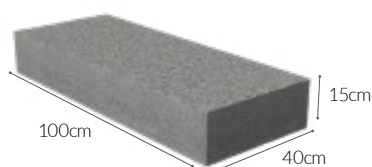

OGRODZENIE W NOWOCZESNYM STYLU

PUSTAK OGRODZENIOWY 40cm

Ilość (szt./paleta)	Wymiary (cm)	Waga (kg/szt.)	Waga (kg/paleta)	Kolor	Cena netto (pln/szt.)	Cena brutto (pln/szt.)
50	20x40x20	24	ok. 1200	Szary	14,30	17,59
				Brązowy Czarny	16,25	19,99
				Arktyczny	18,20	22,39

DASZEK OGRODZENIOWY PŁASKI

Ilość (szt./paleta)	Wymiary (cm)	Waga (kg/szt.)	Waga (kg/paleta)	Kolor	Cena netto (pln/szt.)	Cena brutto (pln/szt.)
100	20x40x5	9,5	ok. 950	Szary	5,85	7,20
				Brązowy Czarny	8,45	10,39

STOPNIE SCHODOWE MONOBLOCK

Powierzchnia Gładka

Powierzchnia Śrutowana

Ilość (szt./paleta)	Wymiary (cm)	Waga (kg/szt.)	Waga (kg/paleta)	Kolor	Powierzchnia Gładka		Powierzchnia Śrutowana	
					Cena netto (pln/szt.)	Cena brutto (pln/szt.)	Cena netto (pln/szt.)	Cena brutto (pln/szt.)
10	100x40x15	138	ok. 1380	Szary	49,69	61,12	81,48	100,22
				Brazowy Czarny	60,92	74,93	92,73	114,06
				Granit natural Pustynia Arktyczny	67,47	82,99	99,28	122,12