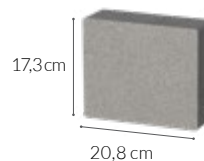

NATULIT KLASYCZNA

Grubość (cm)	Ilość (m²/paleta)	Waga (kg/m²)	Waga (kg/paleta)	Kolor	Cena netto (pln/m²)	Cena brutto (pln/m²)
7	7,56	154	ok. 1164	Szary	34,70	42,68
				Czarny Brązowy	36,50	44,90