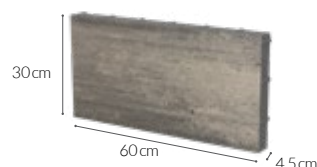

PŁYTKA COLORBLEND

Grubość (cm)	Ilość (m²/paleta)	Ilość warstw /paleta	Wymiar (cm)	Waga (kg/m²)	Waga (kg/paleta)	Kolor	Cena netto (pln/m²)	Cena brutto (pln/m²)
4,5	15,12	14	30x60	99	ok. 1497	Pustynia Lato Jesień Kasztan Arktyczny Zima Zorza Polarna	35,75	43,97