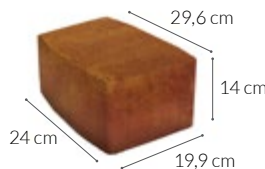

OGRODZENIE W NOWOCZESNYM STYLU

PUSTAK OGRODZENIOWY 40cm

Ilość (szt./paleta)	Wymiary (cm)	Waga (kg/szt.)	Waga (kg/paleta)	Kolor	Cena netto (pln/szt.)	Cena brutto (pln/szt.)
50	20x40x20	24	ok. 1200	Szary	14,30	17,59
				Brązowy Czarny	16,25	19,99
				Arktyczny	18,20	22,39

DASZEK OGRODZENIOWY PŁASKI

Ilość (szt./paleta)	Wymiary (cm)	Waga (kg/szt.)	Waga (kg/paleta)	Kolor	Cena netto (pln/szt.)	Cena brutto (pln/szt.)
100	20x40x5	9,5	ok. 950	Szary	5,85	7,20
				Brązowy Czarny	8,45	10,39

STOPNIE SCHODOWE MONOBLOCK

Powierzchnia Gładka

Powierzchnia Śrutowana

Ilość (szt./paleta)	Wymiary (cm)	Waga (kg/szt.)	Waga (kg/paleta)	Kolor	Powierzchnia Gładka		Powierzchnia Śrutowana	
					Cena netto (pln/szt.)	Cena brutto (pln/szt.)	Cena netto (pln/szt.)	Cena brutto (pln/szt.)
10	100x40x15	138	ok. 1380	Szary	49,69	61,12	81,48	100,22
				Brazowy Czarny	60,92	74,93	92,73	114,06
				Granit natural Pustynia Arktyczny	67,47	82,99	99,28	122,12

CEGLA OGRODOWA RIVA

Uniwersalny budulec małej architektury w ogrodzie. Cegłę ogrodową Riva można wykorzystać do budowy murków, murków oporowych, ławek czy stolików ogrodowych.

Wymiary (cm)	Ilość (szt./paleta)	Waga (kg/szt.)	Waga (kg/paleta)	RIVA			RIVA Antyk		
				Kolor	Cena netto (pln/szt.)	Cena brutto (pln/szt.)	Kolor	Cena netto (pln/szt.)	Cena brutto (pln/szt.)
19,9x29,6x14	100	16,2	ok. 1620	Szary	7,80	9,59	Szary Czarny Brazowy Żółty Beżowy Biały Pustynia Lato Jesień Zima	9,75	11,99
				Czarny Brazowy Żółty Beżowy Biały Pustynia Lato Jesień Zima	8,45	10,39			