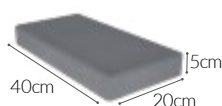

PŁYTKA LUX

Grubość (cm)	Ilość (m ² /paleta)	Ilość warstw /paleta	Wymiar (cm)	Waga (kg/m ²)	Waga (kg/paleta)	Kolor	Cena netto (pln/m ²)	Cena brutto (pln/m ²)
4,5	15,12	14	30x60	99	ok. 1497	Bursztynowy Miedziany Perłowy Granit natural Grafitowy Kremowy Piaszkowy Kasztanowy Platynowy	40,35	49,63

PŁYTKA COLORBLEND

Grubość (cm)	Ilość (m ² /paleta)	Ilość warstw /paleta	Wymiar (cm)	Waga (kg/m ²)	Waga (kg/paleta)	Kolor	Cena netto (pln/m ²)	Cena brutto (pln/m ²)
4,5	15,12	14	30x60	99	ok. 1497	Pustynia Lato Jesień Kasztan Arktyczny Zima Zorza Polarna	35,75	43,97

OGRODZENIE W NOWOCZESNYM STYLU

PUSTAK OGRODZENIOWY 40cm

Ilość (szt./paleta)	Wymiary (cm)	Waga (kg/szt.)	Waga (kg/paleta)	Kolor	Cena netto (pln/szt.)	Cena brutto (pln/szt.)
50	20x40x20	24	ok. 1200	Szary	14,30	17,59
				Brązowy Czarny	16,25	19,99
				Arktyczny	18,20	22,39

DASZEK OGRODZENIOWY PŁASKI

Ilość (szt./paleta)	Wymiary (cm)	Waga (kg/szt.)	Waga (kg/paleta)	Kolor	Cena netto (pln/szt.)	Cena brutto (pln/szt.)
100	20x40x5	9,5	ok. 950	Szary	5,85	7,20
				Brązowy Czarny	8,45	10,39