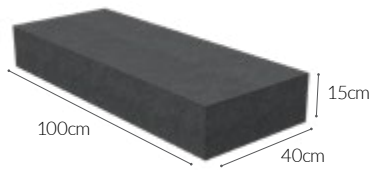

### PUSTAK OGRODZENIOWY 40cm

Ilość (szt./paleta)	Wymiary (cm)	Waga (kg/szt.)	Waga (kg/paleta)	Kolor
50	20x40x20	24	ok. 1200	Szary
				Brazowy Czarny
				Arktyczny

### DASZEK OGRODZENIOWY PŁASKI

Ilość (szt./paleta)	Wymiary (cm)	Waga (kg/szt.)	Waga (kg/paleta)	Kolor
100	20x40x5	9,5	ok. 950	Szary
				Brazowy Czarny

## STOPNIE SCHODOWE MONOBLOCK

Powierzchnia Gładka

Powierzchnia Śrutowana

Ilość (szt./paleta)	Wymiary (cm)	Waga (kg/szt.)	Waga (kg/paleta)	Powierzchnia Gładka	Powierzchnia Śrutowana
				Kolor	
10	100x40x15	138	ok. 1380	Szary	
				Brązowy Czarny	
				Granit natural Pustynia Arktyczny	