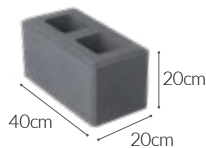

Ilość (szt./paleta)	Wymiary (cm)	Waga (kg/szt.)	Waga (kg/paleta)	Kolor
50	20x40x20	24	ok. 1200	Szary
				Brazowy Czarny
				Arktyczny