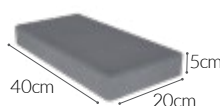

DASZEK OGRODZENIOWY PŁASKI

Ilość (szt./paleta)	Wymiary (cm)	Waga (kg/szt.)	Waga (kg/paleta)	Kolor
100	20x40x5	9,5	ok. 950	Szary
				Brazowy Czarny