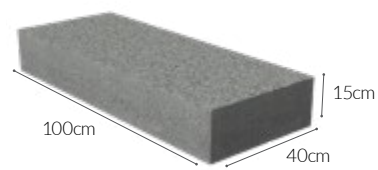

### PUSTAK OGRODZENIOWY 40cm

Ilość (szt./paleta)	Wymiary (cm)	Waga (kg/szt.)	Waga (kg/paleta)	Kolor
50	20x40x20	24	ok. 1200	Szary
				Brazowy Czarny
				Arktyczny

### DASZEK OGRODZENIOWY PŁASKI

Ilość (szt./paleta)	Wymiary (cm)	Waga (kg/szt.)	Waga (kg/paleta)	Kolor
100	20x40x5	9,5	ok. 950	Szary
				Brazowy Czarny

## STOPNIE SCHODOWE MONOBLOCK

Powierzchnia Gładka

Powierzchnia Śrutowana

Ilość (szt./paleta)	Wymiary (cm)	Waga (kg/szt.)	Waga (kg/paleta)	Powierzchnia Gładka	Powierzchnia Śrutowana
				Kolor	
10	100x40x15	138	ok. 1380	Szary	
				Brązowy Czarny	
				Granit natural Pustynia Arktyczny	