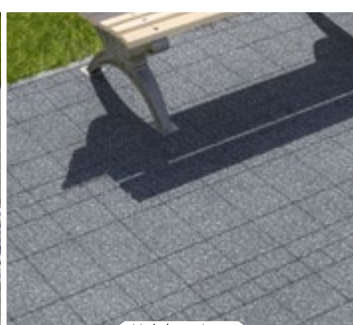

## BERGAMO Piatto

Odświeżona wersja niezwykle popularnej kostki Bergamo. Nowy produkt zachował walory wizualne dotychczasowej kostki, ale dzięki gładkiej powierzchni zyskał nowe właściwości użytkowe.

Kolekcja Pro

## NODICA

Nowoczesna forma prostokątów i kwadratu idealnie wpisuje się w obecne trendy aranżacji nawierzchni. Dostępna w różnych wersjach kolorystycznych i kolekcjach.

Kolekcja Pro

Kolekcja Lux

Kolekcja ColorBlend