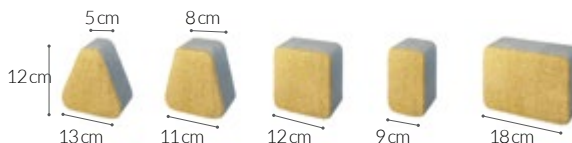

Kolekcja Klasyczna

Grubość (cm)	Ilość (m <sup>2</sup> /paleta)	Ilość warstw /paleta	Waga (kg/m <sup>2</sup> )	Waga (kg/paleta)	Kolekcja Klasyczna	Kolekcja Lux	Kolekcja ColorBlend	Kolekcja PRO
					Kolor	Kolor	Kolor	Kolor
6	9	10	132	ok. 1188	Szary	Bursztynowy Miedziany Perłowy Granit natural Grafitowy Kremowy Piaskowy Kasztanowy Platynowy	Pustynia Lato Jesień Kasztan Arktyczny Zima Zorza Polarna	Szary PRO Czarny PRO Zima PRO Kasztanowy PRO Zorza polarna PRO
					Czarny			
					Brązowy			
					Żółty Rubinowy			

## NATULIT KLASYCZNA

Grubość (cm)	Ilość (m <sup>2</sup> /paleta)	Waga (kg/m <sup>2</sup> )	Waga (kg/paleta)	Kolor
7	7.56	154	ok. 1164	Szary
				Czarny
				Brązowy

## NOSTALIT bez fazy

Klasyka w nowoczesnym wydaniu. Nostalit bez fazy to niezwykle funkcjonalne rozwiązanie.

Kolekcja Klasyczna

Kolekcja Lux

Kolekcja ColorBlend

Grubość (cm)	Ilość (m <sup>2</sup> /paleta)	Ilość warstw /paleta	Waga (kg/m <sup>2</sup> )	Waga (kg/paleta)	Kolekcja Klasyczna	Kolekcja Lux	Kolekcja ColorBlend
					Kolor	Kolor	Kolor
4	Paleta 1 16,00	16	88	ok. 1408	Szary	Bursztynowy Miedziany Perłowy Granit natural Grafitowy Kremowy Piaszkowy Kasztanowy Platynowy	Arktyczny Pustynia Lato Jesień Kasztan Zima Zorza Polarna
	Paleta 4 18,43				ok. 1622		
6	Paleta 1 10,00	10	132	ok. 1320	Szary	Bursztynowy Miedziany Perłowy Granit natural Grafitowy Kremowy Piaszkowy Kasztanowy Platynowy	Arktyczny Pustynia Lato Jesień Kasztan Zima Zorza Polarna
	Paleta 4 11,52				ok. 1520		

## PŁYTKA LUX

Grubość (cm)	Ilość (m <sup>2</sup> /paleta)	Ilość warstw /paleta	Wymiar (cm)	Waga (kg/m <sup>2</sup> )	Waga (kg/paleta)	Kolor
4,5	15,12	14	30x60	99	ok. 1497	Bursztynowy Miedziany Perłowy Granit natural Grafitowy Kremowy Piaskowy Kasztanowy Płatynowy