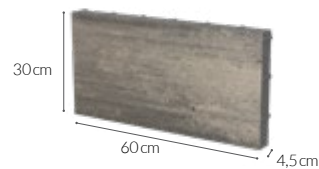

PŁYTKA COLORBLEND

Grubość (cm)	Ilość (m²/paleta)	Ilość warstw /paleta	Wymiar (cm)	Waga (kg/m²)	Waga (kg/paleta)	Kolor
4,5	15,12	14	30x60	99	ok. 1497	Pustynia Lato Jesień Kasztan Arktyczny Zima Zorza Polarna