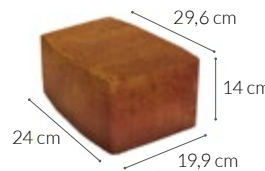

### PUSTAK OGRODZENIOWY 40cm

Ilość (szt./paleta)	Wymiary (cm)	Waga (kg/szt.)	Waga (kg/paleta)	Kolor
50	20x40x20	24	ok. 1200	Szary
				Brazowy Czarny
				Arktyczny

### DASZEK OGRODZENIOWY PŁASKI

Ilość (szt./paleta)	Wymiary (cm)	Waga (kg/szt.)	Waga (kg/paleta)	Kolor
100	20x40x5	9,5	ok. 950	Szary
				Brazowy Czarny

## STOPNIE SCHODOWE MONOBLOCK

Powierzchnia Gładka

Powierzchnia Śrutowana

Ilość (szt./paleta)	Wymiary (cm)	Waga (kg/szt.)	Waga (kg/paleta)	Powierzchnia Gładka	Powierzchnia Śrutowana
				Kolor	
10	100x40x15	138	ok. 1380	Szary	
				Brązowy Czarny	
				Granit natural Pustynia Arktyczny	

## CEGLA OGRODOWA RIVA

Uniwersalny budulec małej architektury w ogrodzie. Cegłę ogrodową Riva można wykorzystać do budowy murków, murków oporowych, ławek czy stolików ogrodowych.

Wymiary (cm)	Ilość (szt./paleta)	Waga (kg/szt.)	Waga (kg/paleta)	RIVA	RIVA Antyk
				Kolor	
19,9x29,6x14	100	16,2	ok. 1620	Szary	
				Czarny Brązowy Żółty Beżowy Biały Pustynia Lato Jesień Zima	
				Szary Czarny Brązowy Żółty Beżowy Biały Pustynia Lato Jesień Zima	