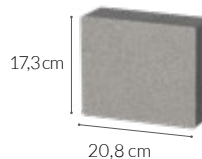

Kolekcja Lux

Kolekcja ColorBlend

Kolekcja Klasyczna

Grubość (cm)	Ilość (m <sup>2</sup> /paleta)	Ilość warstw /paleta	Waga (kg/m <sup>2</sup> )	Waga (kg/paleta)	Kolekcja Klasyczna	Kolekcja Lux	Kolekcja ColorBlend	Kolekcja PRO
					Kolor	Kolor	Kolor	Kolor
6	10,67	10	132	ok. 1408	Szary	Bursztynowy Miedziany Perłowy Granit natural Grafitowy Kremowy Piaskowy Kasztanowy Platynowy	Pustynia Lato Jesień Kasztan Arktyczny Zima Zorza Polarna	Szary PRO Czarny PRO Zima PRO Kasztanowy PRO Zorza polarna PRO
					Czarny			
					Brązowy			
					Żółty Rubinowy			

Kolekcja Klasyczna

Grubość (cm)	Ilość (m <sup>2</sup> /paleta)	Ilość warstw /paleta	Waga (kg/m <sup>2</sup> )	Waga (kg/paleta)	Kolekcja Klasyczna	Kolekcja Lux	Kolekcja ColorBlend	Kolekcja PRO
					Kolor	Kolor	Kolor	Kolor
6	9	10	132	ok. 1188	Szary	Bursztynowy Miedziany Perłowy Granit natural Grafitowy Kremowy Piaskowy Kasztanowy Platynowy	Pustynia Lato Jesień Kasztan Arktyczny Zima Zorza Polarna	Szary PRO Czarny PRO Zima PRO Kasztanowy PRO Zorza polarna PRO
					Czarny			
					Brązowy			
					Żółty Rubinowy			

## NATULIT KLASYCZNA

Grubość (cm)	Ilość (m <sup>2</sup> /paleta)	Waga (kg/m <sup>2</sup> )	Waga (kg/paleta)	Kolor
7	7.56	154	ok. 1164	Szary
				Czarny
				Brązowy