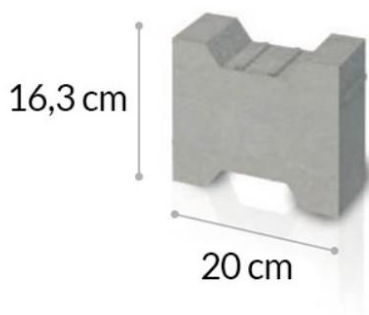

KARTA PRODUKTU

BEHATON Z MIKROFAZĄ

WYMIARY ELEMENTÓW

KOLORYSTYKA

Bordowy

Czarny

Szary

PARAMETRY TECHNICZNE

Nazwa	Grubość	Wymiary (cm)	Ilość (m ² /paleta)	Waga (kg/m ²)	Waga (kg/paleta)
BEHATON Z MIKROFAZĄ	8	20×16,3	*R=8,07 *M=8,52	182	1470

Dział Sprzedaży

Fabryka Radom
tel. 48 369 89 10
rad@jadar.pl

Fabryka Skaryszew
tel. 48 610 29 00
ska@jadar.pl