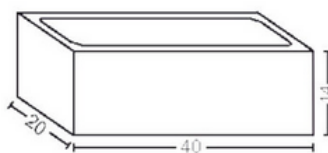

KARTA PRODUKTU

BLOCZEK DROGOWY

WYMIARY ELEMENTÓW

KOLORYSTYKA

Szary

PARAMETRY TECHNICZNE

Nazwa	Grubość	Wymiary (cm)	Ilość (szt/paleta)	Waga (kg/szt)	Waga (kg/paleta)
BLOCZEK DROGOWY	14	40x20	75	25	1875

Dział Sprzedaży