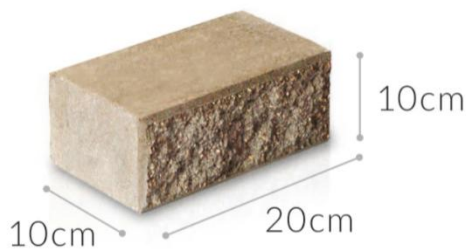

KARTA PRODUKTU

FASADA ŁUPANA

WYMIARY ELEMENTÓW

KOLORYSTYKA

Biały

Brązowy

Czarny

Jesień

Pustynia

Szary

PARAMETRY TECHNICZNE

Nazwa	Wysokość	Wymiary (cm)	Ilość (szt/paleta)	Waga (kg/szt)	Waga (kg/paleta)
FASADA ŁUPANA	10	10×20	432	5	2160

Dział Sprzedaży

Fabryka Radom
tel. 48 369 89 10
rad@jadar.pl